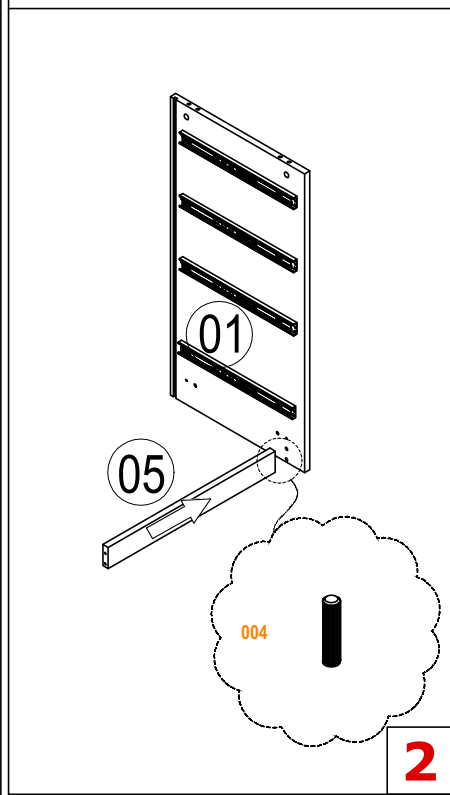

INSTALLATION STEPS