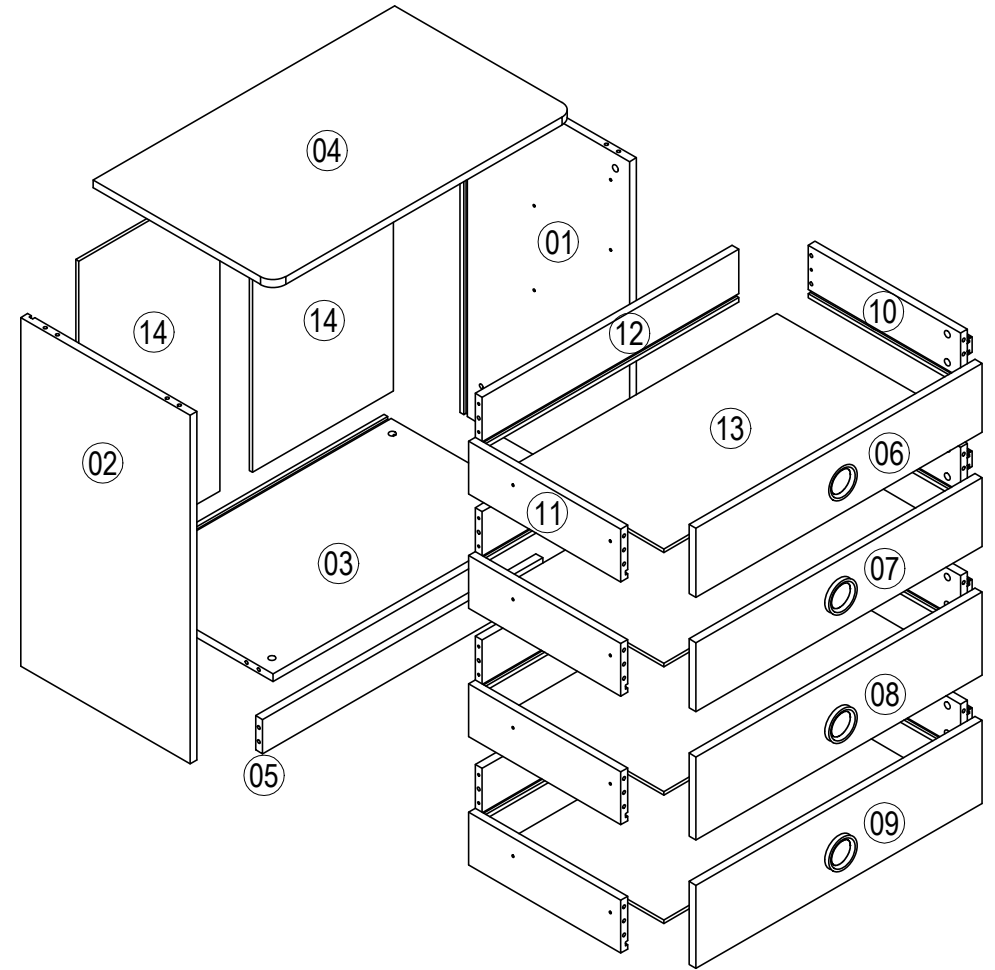

## ACCESSORIES LIST

<p>ACCESSORIE NO : 002 TİTUS MİNİFİX GÖVDE</p>  <p>32 ADET</p>	<p>ACCESSORIE NO : 317 10'LUK MİNİFİX MİL</p>  <p>32 ADET</p>	<p>ACCESSORIE NO : 004 Ø8x30 KAVELA</p>  <p>36 ADET</p>	<p>ACCESSORIE NO : 011 ARKALIK SABİTLEME 3.5x25 S.VİDASI</p>  <p>8 ADET</p>	<p>ACCESSORIE NO : 020 MİNİFİX TAPA BEYAZ</p>  <p>16 ADET</p>
<p>ACCESSORIE NO : 172 ÇİFT AÇILIMLI 350mm RAY</p>  <p>4 TAKIM</p>	<p>ACCESSORIE NO : 113 3.5*18 MM S. VİDASI</p>  <p>32 ADET</p>	<p>ACCESSORIE NO : 119 6.3*9 MM EURO VİDA</p>  <p>8 ADET</p>	<p>ACCESSORIE NO : 200 RAF PİMİ EURO VİDALI</p>  <p>8 ADET</p>	<p>ACCESSORIE NO : 185 METALİK HALKA KULP</p>  <p>4 ADET</p>
				<p>ACCESSORIE NO : 115 M4*23 MM VİDA</p>  <p>8 ADET</p>

## PARTS LIST

FR-002

NO	ADET/PCS	NO	ADET/PCS	NO	ADET/PCS
01	1	11	4		
02	1	12	4		
03	1	13	4		
04	1	14	2		
05	1				
06	1				
07	1				
08	1				
09	1				
10	4				