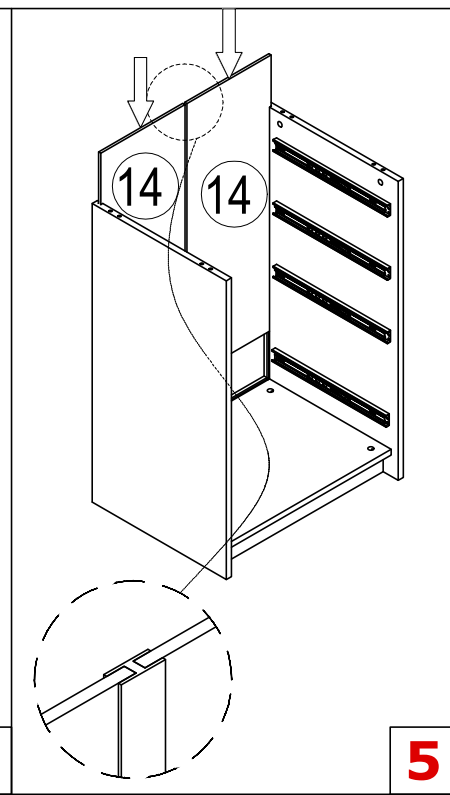

INSTALLATION STEPS