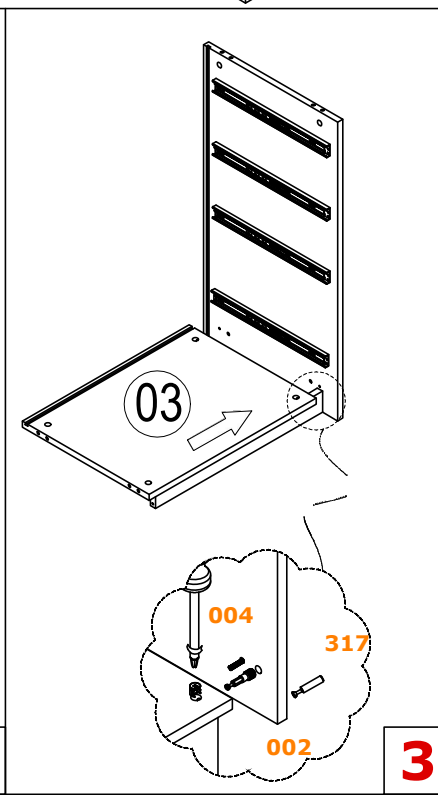

INSTALLATION STEPS