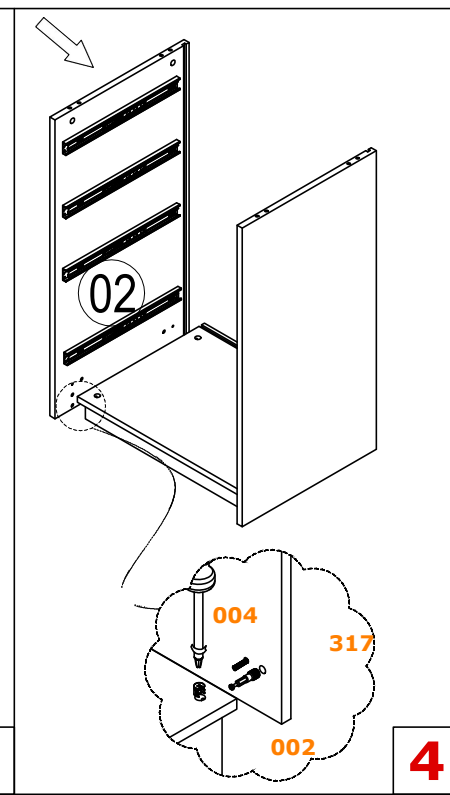

INSTALLATION STEPS