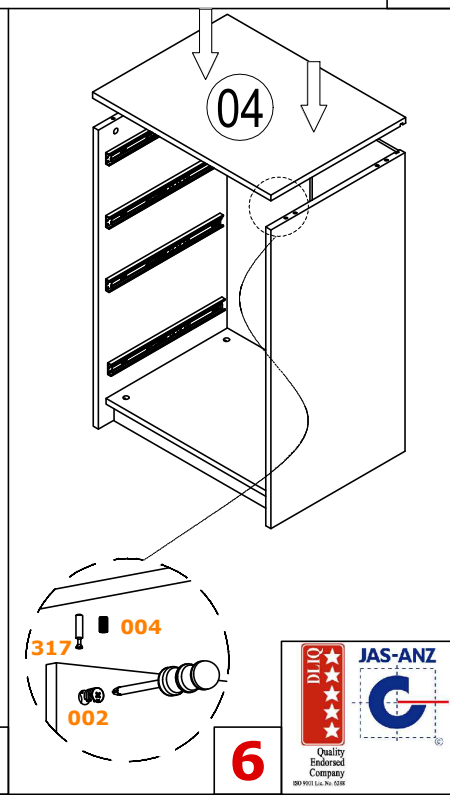

INSTALLATION STEPS