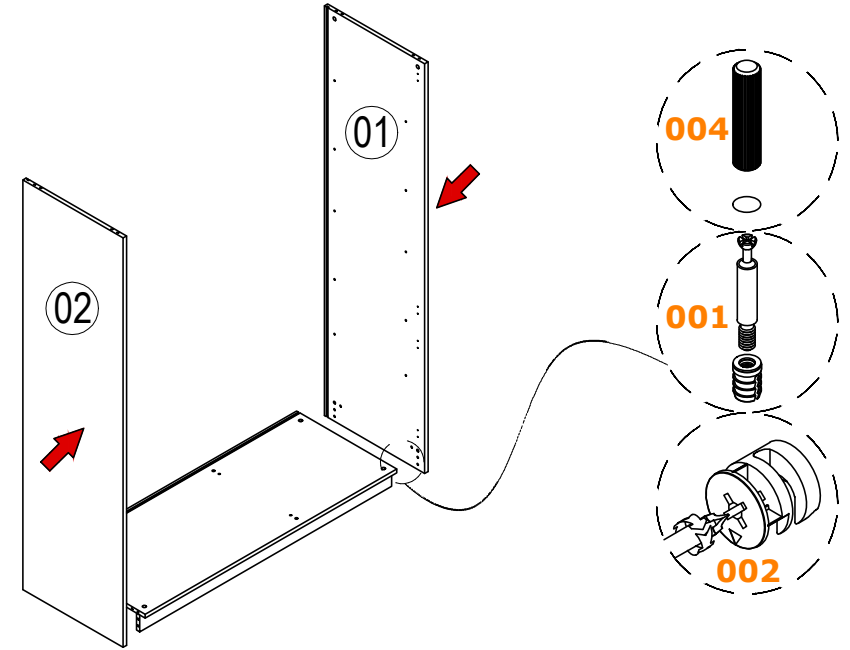

INSTALLATION STEPS

1

2

3

4