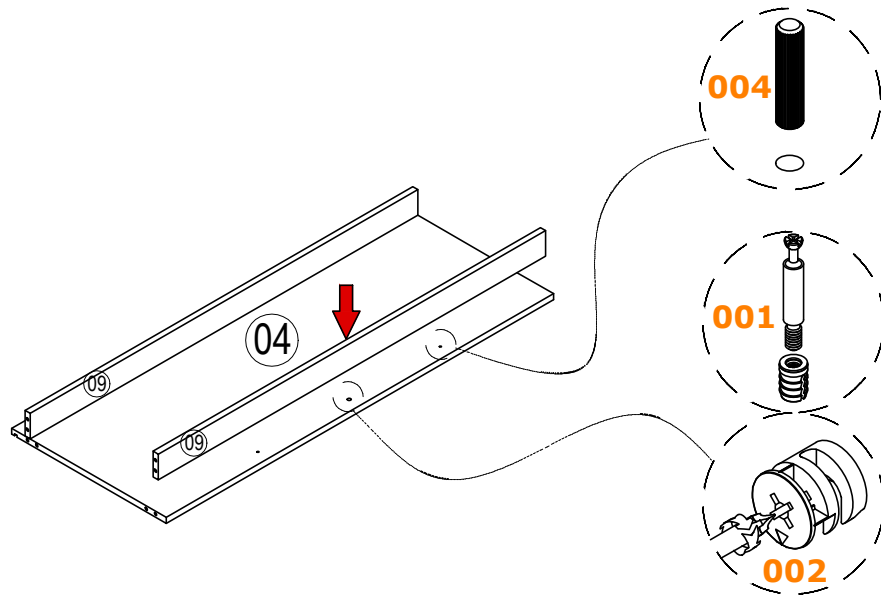

INSTALLATION STEPS

1