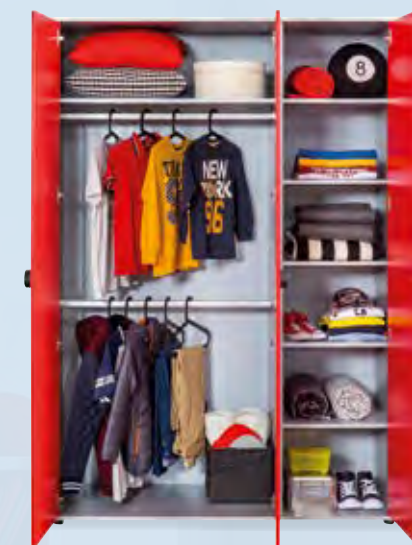

3 Door Wardrobe
W: 136 x H: 198 x D: 55 cm

Bookcase
W: 39 x H: 160 x D: 32 cm

Study Unit
W: 104 x H: 152 x D: 68 cm

Carbed (90x190 cm)
W: 109 x H: 81 x D: 208 cm

Carbed With Friend Bed (90x190 cm - 90x180 cm)
W: 107 x H: 83 x D: 210 cm

Dresser
W: 76 x H: 74 x D: 42 cm