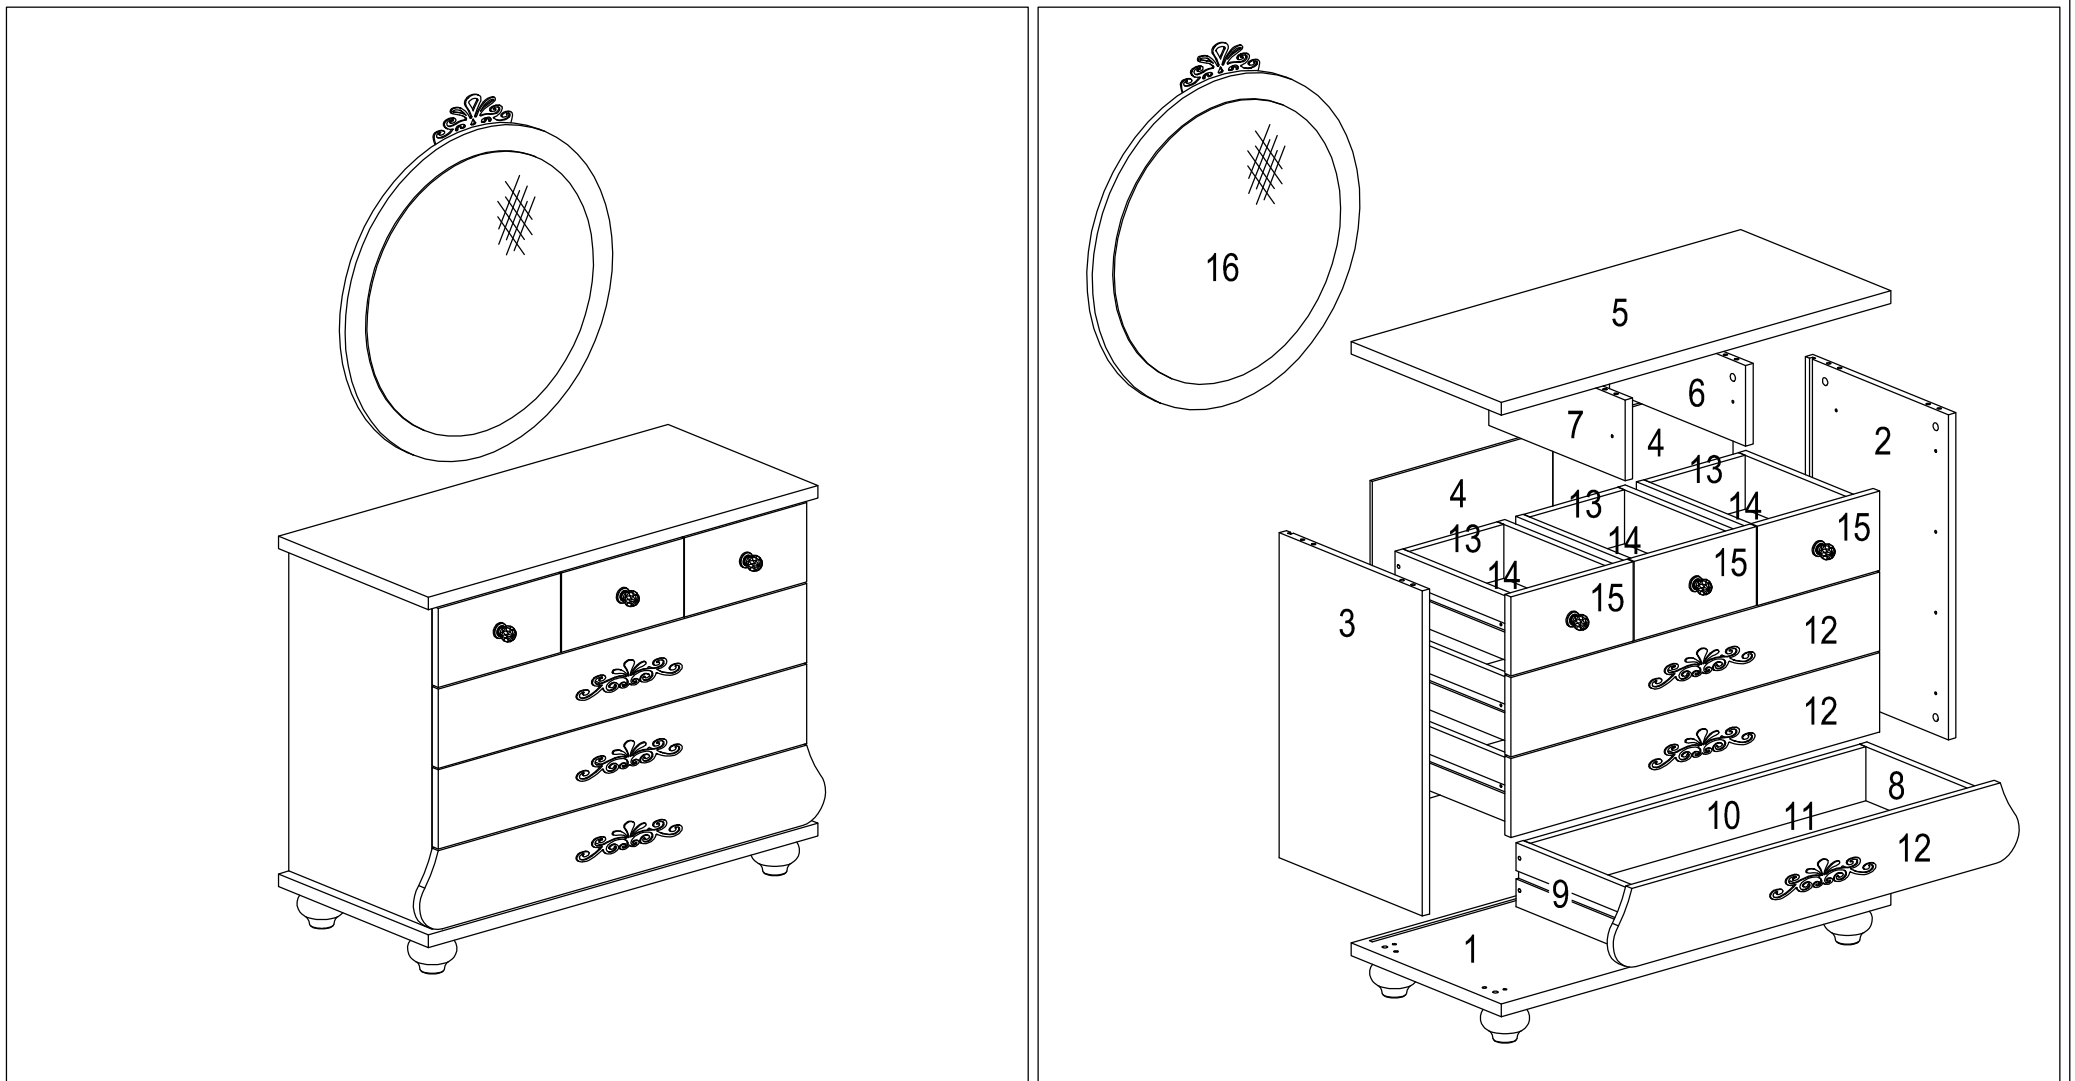

ÜRÜN ADI : PRENSES	PRODUCT NAME : PRINCESS	PRODUKT NAME : PRINCESS
MODÜL ADI : ÇAMAŞIRLIK	PRODUCT NAME : CHEST OF DRAWERS	PRODUKT NAME : WÄSCHEKOMMODE
MODÜL KODU : P - 421	MODULE CODE : P - 421	MODULE CODE : P - 421
TARİH : 11.11.2011	DATE : 11.11.2011	DATE : 11.11.2011

MONTAJ MALZEMELERİ / MOUNTING MATERIAL / MONTAGE MATERIAL

KOD / CODE / CODE : AA ADET / PCS / ST. : 36	KOD / CODE / CODE : AB ADET / PCS / ST. : 36	KOD / CODE / CODE : AC ADET / PCS / ST. : 24	KOD / CODE / CODE : AD ADET / PCS / ST. : 12	KOD / CODE / CODE : CM ADET / PCS / ST. : 3	KOD / CODE / CODE : CN ADET / PCS / ST. : 3	KOD / CODE / CODE : CO ADET / PCS / ST. : 3	KOD / CODE / CODE : CA ADET / PCS / ST. : 6
			 Ø8*30 mm	 128 mm		 Ø30 mm	 M4*22 mm
KOD / CODE / CODE : CU ADET / PCS / ST. : 3	KOD / CODE / CODE : CH ADET / PCS / ST. : 4	KOD / CODE / CODE : CC ADET / PCS / ST. : 8	KOD / CODE / CODE : CP ADET / PCS / ST. : 1	KOD / CODE / CODE : BA ADET / PCS / ST. : 12	KOD / CODE / CODE : BD ADET / PCS / ST. : 24	KOD / CODE / CODE : AV ADET / PCS / ST. : 6	KOD / CODE / CODE : AY ADET / PCS / ST. : 10
 M4*27 mm	 17*342 mm	 5*9 mm	 190 mm	 M4*14 mm			 3,5*20 mm
KOD / CODE / CODE : BP ADET / PCS / ST. : 1	KOD / CODE / CODE : BR ADET / PCS / ST. : 1	KOD / CODE / CODE : CV ADET / PCS / ST. : 4	KOD / CODE / CODE : CY ADET / PCS / ST. : 4	KOD / CODE / CODE : ADET / PCS / ST. :	KOD / CODE / CODE : ADET / PCS / ST. :	KOD / CODE / CODE : ADET / PCS / ST. :	KOD / CODE / CODE : ADET / PCS / ST. :
 Ø8 mm			 6*35 mm				

MONTAJ PARÇALARI / MOUNTING PARTS / MONTAGE ELEMENTE

PARÇA KODU	PAKET NO	PARÇA ADI	ADET	PARÇA KODU	PAKET NO	PARÇA ADI	ADET	PARÇA KODU	PAKET NO	PARÇA ADI	ADET	PARÇA KODU	PAKET NO	PARÇA ADI	ADET
PARTS KODU	PACK NR	PARTS NAME	PCS	PARTS KODU	PACK NR	PARTS NAME	PCS	PARTS KODU	PACK NR	PARTS NAME	PCS	PARTS KODU	PACK NR	PARTS NAME	PCS
PARTS KODU	PACK NR	PART NAME	ST.	PARTS KODU	PACK NR	PART NAME	ST.	PARTS KODU	PACK NR	PART NAME	ST.	PARTS KODU	PACK NR	PART NAME	ST.
1		ALT TABLA BOTTOM PLATE BODENPLATTE	1	5		ÜST TABLA TOP PLATE TOP PLATE	1	9		ÇEKMECE SOL YAN DRAWER LEFT SIDE DRAWER LINKE SEITE	6	13		ÇEKMECE ARKA DRAWER BACK SCHUBLADEN RÜCKSEITE	3
2		SAĞ YAN TABLA RIGHT SIDE PLATE RECHTEN SEITEN PLATTE	1	6		KISA YAN PANEL SHORT SIDE PANEL VERKÜRZTER SEITEN WAND	1	10		ÇEKMECE ARKA DRAWER BACK SCHUBLADEN RÜCKSEITE	3	14		ÇEKMECE DİP BOTTOM DRAWER BOTTOM DRAWER	3
3		SOL YAN TABLA LEFT SIDE PLATE LINKEN SEITEN PLATTE	1	7		KISA YAN PANEL SHORT SIDE PANEL VERKÜRZTER SEITEN WAND	1	11		ÇEKMECE DİP BOTTOM DRAWER BOTTOM DRAWER	3	15		ÇEKMECE ÖN DRAWER FRONT SCHUBLADEN FRONT	3
4		ARKALIK BACKBOARD STIRNBRETT	2	8		ÇEKMECE SAĞ YAN DRAWER RIGHT SIDE DRAWER RECHTS	6	12		ÇEKMECE ÖN DRAWER FRONT SCHUBLADEN FRONT	3	16		AYNA MIRROR MIRROR	1