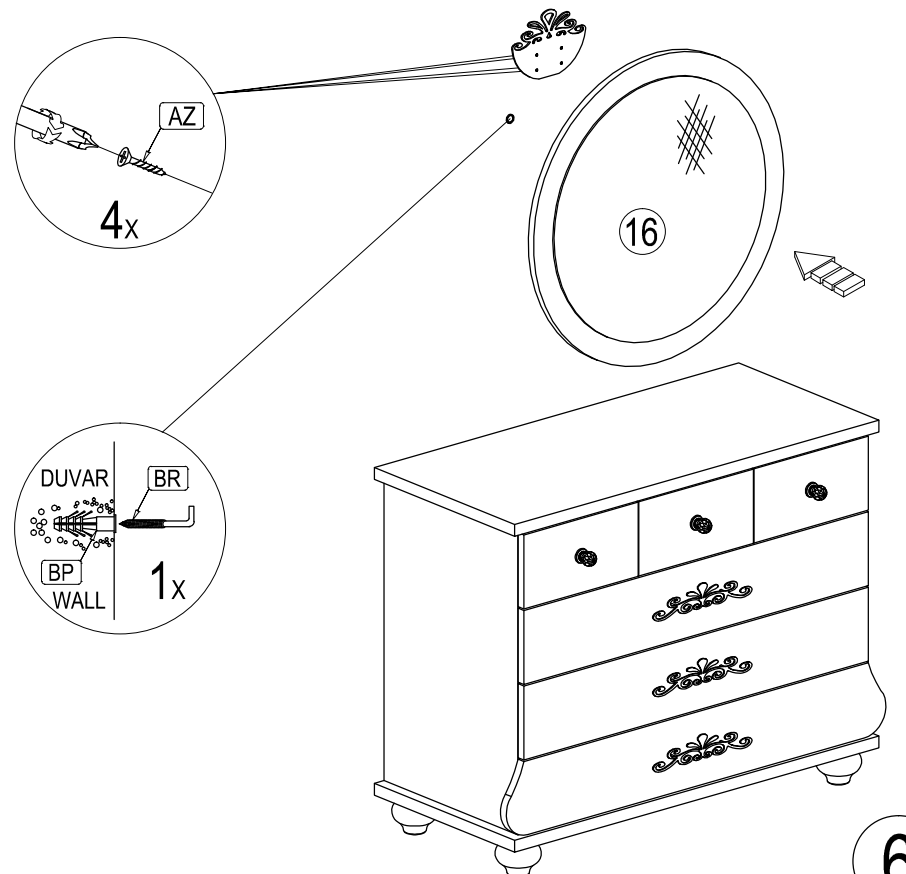

MONTAJ PARÇALARI / MOUNTING PARTS / MONTAGE ELEMENTE

PARÇA KODU	PAKET NO	PARÇA ADI	ADET	PARÇA KODU	PAKET NO	PARÇA ADI	ADET	PARÇA KODU	PAKET NO	PARÇA ADI	ADET	PARÇA KODU	PAKET NO	PARÇA ADI	ADET
PARTS KODU	PACK NR	PARTS NAME	PCS	PARTS KODU	PACK NR	PARTS NAME	PCS	PARTS KODU	PACK NR	PARTS NAME	PCS	PARTS KODU	PACK NR	PARTS NAME	PCS
PARTS KODU	PACK NR	PART NAME	ST.	PARTS KODU	PACK NR	PART NAME	ST.	PARTS KODU	PACK NR	PART NAME	ST.	PARTS KODU	PACK NR	PART NAME	ST.
1		ALT TABLA BOTTOM PLATE BODENPLATTE	1	5		ÜST TABLA TOP PLATE TOP PLATE	1	9		ÇEKMECE SOL YAN DRAWER LEFT SIDE DRAWER LINKE SEITE	6	13		ÇEKMECE ARKA DRAWER BACK SCHUBLADEN RÜCKSEITE	3
2		SAĞ YAN TABLA RIGHT SIDE PLATE RECHTEN SEITEN PLATTE	1	6		KISA YAN PANEL SHORT SIDE PANEL VERKÜRZTER SEITEN WAND	1	10		ÇEKMECE ARKA DRAWER BACK SCHUBLADEN RÜCKSEITE	3	14		ÇEKMECE DİP BOTTOM DRAWER BOTTOM DRAWER	3
3		SOL YAN TABLA LEFT SIDE PLATE LINKEN SEITEN PLATTE	1	7		KISA YAN PANEL SHORT SIDE PANEL VERKÜRZTER SEITEN WAND	1	11		ÇEKMECE DİP BOTTOM DRAWER BOTTOM DRAWER	3	15		ÇEKMECE ÖN DRAWER FRONT SCHUBLADEN FRONT	3
4		ARKALIK BACKBOARD STIRNBRETT	2	8		ÇEKMECE SAĞ YAN DRAWER RIGHT SIDE DRAWER RECHTS	6	12		ÇEKMECE ÖN DRAWER FRONT SCHUBLADEN FRONT	3	16		AYNA MIRROR MIRROR	1

1

2

3

4

5

6