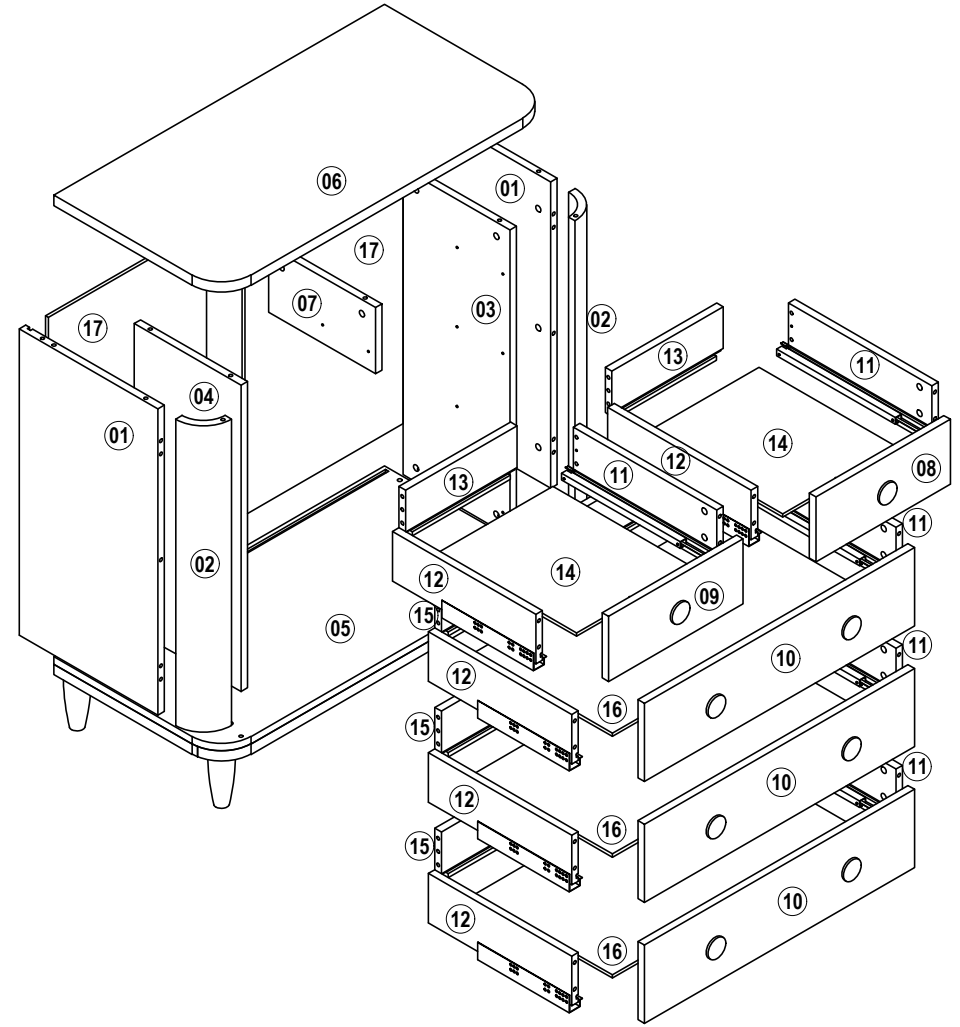

NOVI COMMODE 2253

ACCESSORIES LIST

<p>ACCESSORIE NO : 317 10'LUK MINİFIX MİL</p> <p>44 ADET</p>	<p>ACCESSORIE NO : 002 TİTUS MINİFIX GÖVDE</p> <p>50 ADET</p>	<p>ACCESSORIE NO : 001 MINİFIX MİL 6 MM</p> <p>6 ADET</p>	<p>ACCESSORIE NO : 004 Ø8x30 KAVELA</p> <p>46 ADET</p>	<p>ACCESSORIE NO : 020 MINİFIX TAPA BEYAZ</p> <p>20 ADET</p>
<p>ACCESSORIE NO : 533 3,9*28 MM PLS.VİDA</p> <p>8 ADET</p>	<p>ACCESSORIE NO : 406 PLS. RAF PİMİ EURO VİDALI</p> <p>8 ADET</p>	<p>ACCESSORIE NO : 119 6,3*9 MM EURO VİDA</p> <p>28 ADET</p>	<p>ACCESSORIE NO : 351 TANDEM RAY 400 (SAMET)</p> <p>5 TAKIM</p>	<p>ACCESSORIE NO : 011 ARKALIK SABİTLEME 3.5x25 S.VİDASI</p> <p>8 ADET</p>
<p>ACCESSORIE NO : 519 Ø40 K002 KULP GRİ</p> <p>8 ADET</p>	<p>ACCESSORIE NO : 524 ARDIÇ AYAK</p> <p>4 ADET</p>	<p>ACCESSORIE NO : 299 M6*25 VİDA</p> <p>4 ADET</p>	<p>ACCESSORIE NO : 095 4*30 MM S. VİDASI</p> <p>12 ADET</p>	

YEDEK AKSESUAR SİPARİŞLERİNİ RESME BAKARAK VERİNİZ. (Örn:ACCESSORIE.NO:008 - RAFIX MİL - 1 Ad.)
PLEASE ORDER THE ACCESSORIES ACCORDING TO THE REFERENCE NUMBER ON THE DRAWING(EXAMPLE ACCESSORIE NO-008 RAFIX MIL 1.PCS.)

FR-002

NO	ADET/PCS	NO	ADET/PCS	NO	ADET/PCS
01	2	11	5		
02	2	12	5		
03	1	13	2		
04	1	14	2		
05	1	15	3		
06	1	16	3		
07	1	17	2		
08	1				
09	1				
10	3				

YEDEK PARÇA SİPARİŞLERİNİ RESME BAKARAK PARÇA NUMARASINA GÖRE VERİNİZ
PLEASE ORDER THE SPARE PARTS ACCORDING TO THE REFERENCE NUMBER ON THE DRAWING