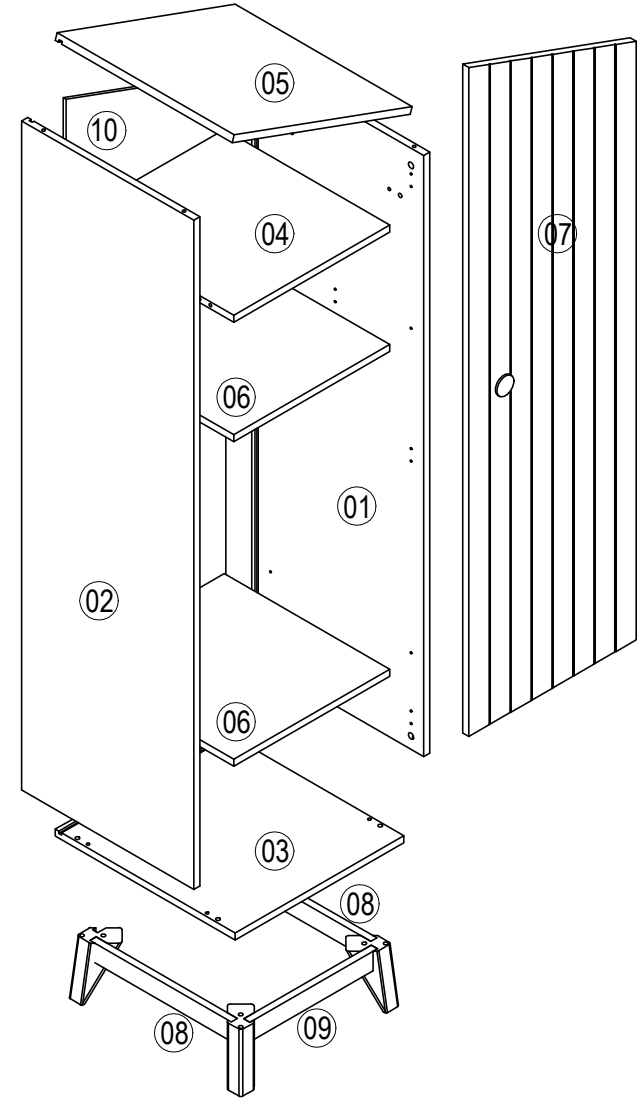

BIRDY RECHTER KLEDINGKAST 2238

ACCESSORIES LIST

<p>ACCESSORIE NO : 001 MİNİFİX MİL 6 MM</p> <p>8 ADET</p>	<p>ACCESSORIE NO : 002 TİTUS MİNİFİX GÖVDE</p> <p>12 ADET</p>	<p>ACCESSORIE NO : 419 MAFSALLI MİL</p> <p>4 ADET</p>	<p>ACCESSORIE NO : 004 Ø8x30 KAVELA</p> <p>8 ADET</p>	<p>ACCESSORIE NO : 020 MİNİFİX TAPA BEYAZ</p> <p>12 ADET</p>
<p>ACCESSORIE NO : 011 ARKALIK SABİTLEME 3.5x25 S.VİDASI</p> <p>10 ADET</p>	<p>ACCESSORIE NO : 012 ASKI FLANŞI</p> <p>2 ADET</p>	<p>ACCESSORIE NO : 092 4*18 MM S. VİDASI</p> <p>12 ADET</p>	<p>ACCESSORIE NO : 021 DÜZ MENTEŞE</p> <p>1 ADET</p>	<p>ACCESSORIE NO : 182 FRENLİ DÜZ MENTEŞE</p> <p>2 ADET</p>
<p>ACCESSORIE NO : 521 BAMBU AYAK BEYAZ</p> <p>4 ADET</p>	<p>ACCESSORIE NO : 105 M6*30 VİDA</p> <p>8 ADET</p>	<p>ACCESSORIE NO : 014 30 LUK MONTEBET</p> <p>2 ADET</p>	<p>ACCESSORIE NO : 120 6.3*13 MM EURO VİDA</p> <p>8 ADET</p>	<p>ACCESSORIE NO : 406 PLS. RAF PİMİ EURO VİDALI</p> <p>8 ADET</p>
<p>ACCESSORIE NO : 519 Ø40 K002 KULP GRİ</p> <p>1 ADET</p>	<p>ACCESSORIE NO : 533 3,9*28 MM PLS.VİDA</p> <p>1 ADET</p>	<p>ACCESSORIE NO : 268 IŞIKLI ASKI BORUSU 454</p> <p>1 ADET</p>		

YEDEK AKSESUAR SİPARİŞLERİNİ RESME BAKARAK VERİNİZ. (Öm:ACCESSORIE.NO:008 - RAFİX MİL - 1 Ad.)
PLEASE ORDER THE ACCESSORIES ACCORDING TO THE REFERENCE NUMBER ON THE DRAWING(EXAMPLE ACCESSORIE NO-008 RAFİX MİL 1.PCS.)

PARTS LIST

FR-002

NO	ADET/PCS	NO	ADET/PCS	NO	ADET/PCS
01	1				
02	1				
03	1				
04	1				
05	1				
06	2				
07	1				
08	2				
09	1				
10	1				

YEDEK PARÇA SİPARİŞLERİNİ RESME BAKARAK PARÇA NUMARASINA GÖRE VERİNİZ
PLEASE ORDER THE SPARE PARTS ACCORDING TO THE REFERENCE NUMBER ON THE DRAWING